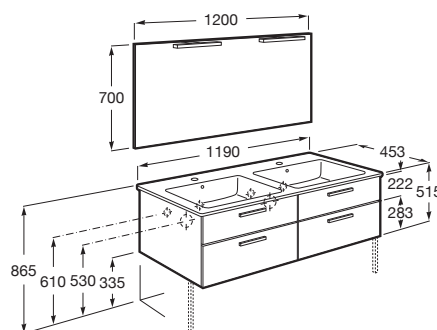

VICTORIA

Pack (Móvel de quatro gavetas, lavatório duplo, espelho e dois apliques LED)

DIMENSÕES

Comprimento 1190 mm.

Largura 453 mm.

Altura 515 mm.

CORES E ACABAMENTOS

153 Cinzento antracite

PRVP (SEM IVA)

788,00 €

DESENHOS TÉCNICOS

CARACTERÍSTICAS

PACK - Conjunto Móvel de quatro gavetas, lavatório duplo, espelho e dois apliques LED. Sifão não incluído. Não inclui pernas ou torneira.

Instalação da torneira: No lavatório

Móvel base / Separadores internos

Móvel base / Sistema de abertura e fecho: Gavetas com fecho suave

Móvel base / Tipo de porta: De correr

Tipo de instalação: Suspenso

INCLUI**Aplicador LED 8,6W**

813092100