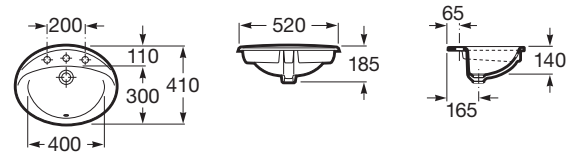

**RODEO**

**Lavatório de bancada**

**DIMENSÕES**

Comprimento 520 mm.

Largura 410 mm.

Altura 185 mm.

PRVP (SEM IVA)

**70,00 €**

**CORES E ACABAMENTOS**

00 Branco

**CARACTERÍSTICAS**

Lavatório de porcelana de bancada. Não inclui torneira.

Forma: Redonda

Material: Porcelana

Orifício para torneiras: 1 Orifício insinuado, 1 Orifício, 1 Orifício insinuado

Posição da cuba: Central

Recomendado para espaços públicos

Tipo de avisador de nível: Standard

Tipo de instalação: De bancada

**DESENHOS TÉCNICOS**