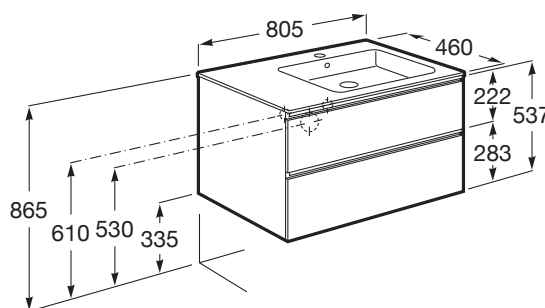

Material / Lavatório: Porcelana

Material / Móvel base: Aglomerado

Medidas / Lavatório e móvel / Altura (mm): 537

Medidas / Lavatório e móvel / Comprimento (mm): 805

Medidas / Lavatório e móvel / Largura (mm): 460

Móvel base / Combinação de portas e gavetas: 2 Gavetas

Móvel base / Estrutura: Gavetas

Móvel base / Separadores internos

Móvel base / Sistema de abertura e fecho: Gavetas com fecho suave

Móvel base / Tipo de porta: De correr

Posição do lavatório: Direita

Tipo de instalação: Suspenso, Suspenso com pés

COMPATÍVEL COM

**Toalheiro para móvel**

816760001

**Conjunto 2 suportes para móvel**

816761001

**Caixa organizadora**