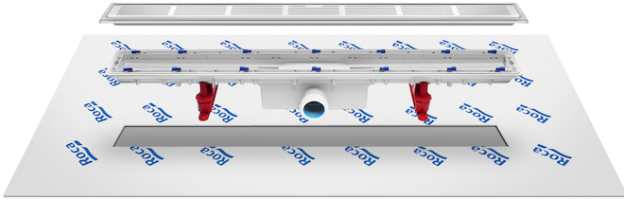

IN-DRAIN**Conjunto de esgoto com manta textil pré-
instalada**

PRVP (SEM IVA)

306,00 €**CARACTERÍSTICAS**

Recomendado para espaços públicos

Tela geotêxtil incluída

**Produto acessível**

COMPATÍVEL COM

Placa de esgoto lisa
adaptável à In- Drain
Channel

276093000

Placa de esgoto adaptável à
In- Drain Channel

276096000

In-Drain

É a inovadora linha de soluções de duchas integrados. Um novo conceito que aposta na acessibilidade e na funcionalidade dos elementos que a compõem. In Drain adapta-se a qualquer estilo, sem perder a sua elegante essência de formas, mantendo uma óptima versatilidade em qualquer resposta.