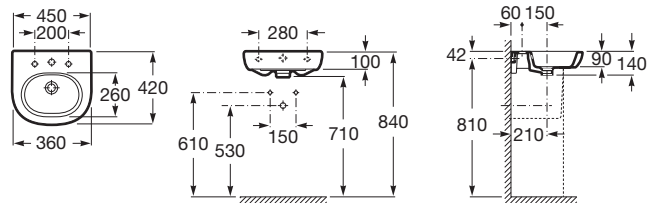

MERIDIAN

Lavatório mural com jogo de fixação

DIMENSÕES

Comprimento 450 mm.

Largura 420 mm.

Altura 140 mm.

CORES E ACABAMENTOS

00 Branco

PRVP (SEM IVA)

81,10 €

DESENHOS TÉCNICOS

CARACTERÍSTICAS

Conjunto de fixações: Incluído

Forma: Redonda

Lava-mãos

Material: Porcelana

Orifício para torneiras: 1 Orifício insinuado, 1 Orifício, 1 Orifício insinuado

Posição da cuba: Central

Tipo de instalação: Suspenso

Lavatório compacto

COMPATÍVEL COM

Sifão garrafa de 1 1/4" para lavatório. Tubo de 300

506403110

Válvula para lavatório e bidé de 1 1/4" com avisador de nível e tampa automática

505400000

Esgoto de 1 1/4". Válvula universal. Tampa cromada de ø 40

505400900

Esgoto de 1 1/4". Válvula universal. Tampa cromada de ø 65