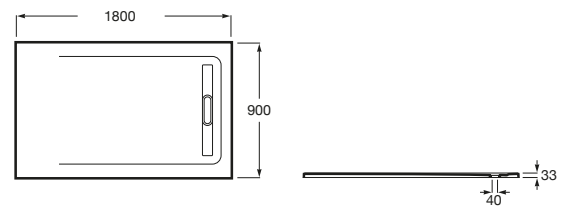

Fundo anti-derrapante