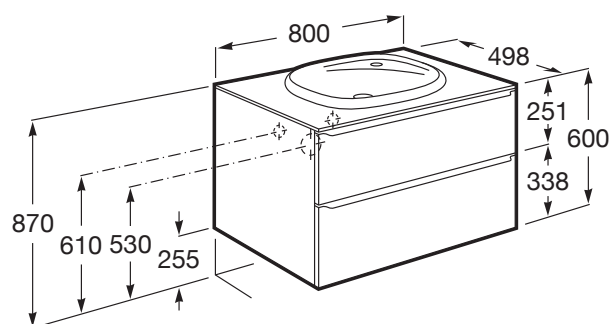

BEYOND

Unik (móvel base com duas gavetas com puxadores e lavatório em FINECERAMIC®)

DIMENSÕES

Comprimento 800 mm.

Largura 498 mm.

Altura 600 mm.

CORES E ACABAMENTOS

402 Carvalho escuro
citadino

PRVP (SEM IVA)

828,00 €

DESENHOS TÉCNICOS

CARACTERÍSTICAS

Instalação da torneira: No lavatório

Lavatório / Orifícios para torneira: 1 Orifício no lado direito

Lavatório / Posição da prateleira: Em ambos os lados

Lavatório / Prateleira integrada

Lavatório / Sem avisador de nível

Material / Lavatório: FINECERAMIC®

Material / Móvel base: Aglomerado

Medidas / Lavatório e móvel / Altura (mm): 600

Medidas / Lavatório e móvel / Comprimento (mm): 800

Medidas / Lavatório e móvel / Largura (mm): 498

Móvel base / Combinação de portas e gavetas: 2 Gavetas

Móvel base / Estrutura: Gavetas

Móvel base / Separadores internos

Móvel base / Sistema de abertura e fecho: Gavetas com fecho suave