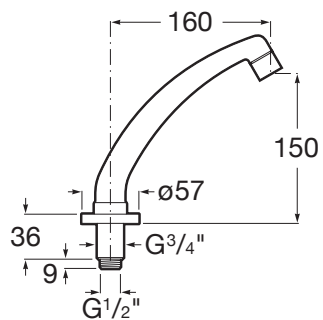

INSTANT

Cano de bancada

PRVP (SEM IVA)

54,70 €

DESENHOS TÉCNICOS

CARACTERÍSTICAS

Instant

Linha de torneiras temporizadas com um design simples e muito actual. Esta coleção representa uma ótima solução para espaços públicos, indicado para todo o tipo de lavatórios.