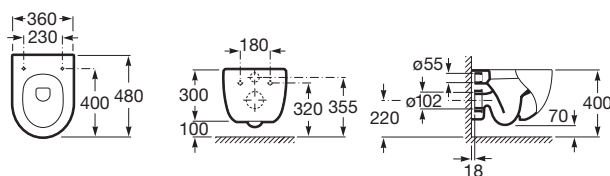

DESENHOS TÉCNICOS

CARACTERÍSTICAS

Sanita suspensa compacta com saída horizontal. Para a instalação de sanitas suspensas, é necessário um sistema de instalação compatível com a Roca.

Conjunto de fixações: Não incluído

Forma: Redonda

Sanita compacta

Sistema de descarga: Arraste

Tipo de instalação: Suspenso

Tipo de saída: Horizontal