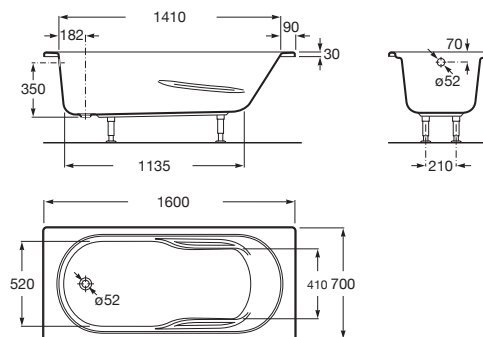

GENOVA

Banheira acrílica retangular com hidromassagem Basic

DIMENSÕES

Comprimento 1600 mm.

Largura 700 mm.

Altura 400 mm.

CORES E ACABAMENTOS

00 Branco

PRVP (SEM IVA)

908,00 €

CARACTERÍSTICAS

Altura interior (mm): 400

Apoio de braços integrado

Capacidade (pessoas): 1

Comprimento interior (mm): 1135

Descarga: Não incluído

Estrutura de instalação: Com pés

Forma: Retangular

Injetores de água: 4

Injetores laterais: 4

Largura interior (mm): 520

Material: Acrílico

Sistema de hidromassagem: Basic

Tipo de controlo: Pulsador pneumático

Tipo de instalação: Com painel em L à direita, Com painel em L à esquerda, Com painel frontal, De pousar

Tipo de massagem de água: Contínuo

DESENHOS TÉCNICOS

COMPATÍVEL COM

Painel em L para banheira
acrílica