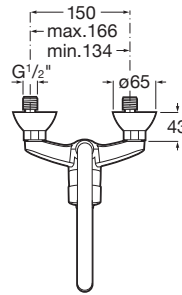

**VICTORIA**

**Misturadora Exterior para lava-louças**

PRVP (SEM IVA)

**79,10 €**

**DESENHOS TÉCNICOS**

**CARACTERÍSTICAS**

Acabamento: Cromado

Lugar de instalação: Lava-louça

Tipo de instalação: Mural

Tipo de torneira: Monocomando

**Evershine**