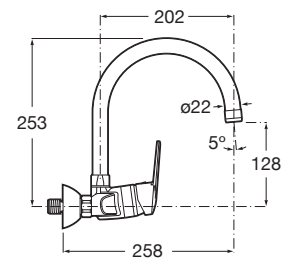

**VICTORIA**

**Misturadora Exterior para lava-louças**

PRVP (SEM IVA)

**79,10 €**

**DESENHOS TÉCNICOS**

**CARACTERÍSTICAS**

Acabamento: Cromado

Lugar de instalação: Lava-louça

Tipo de instalação: Mural

Tipo de torneira: Monocomando

**Evershine**