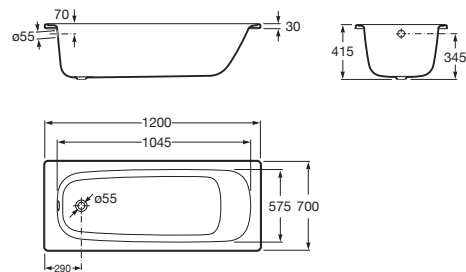

CONTESA

Banheira de aço retangular

DIMENSÕES

Comprimento 1200 mm.

Largura 700 mm.

Altura 415 mm.

CORES E ACABAMENTOS

00 Branco

PRVP (SEM IVA)

147,00 €

DESENHOS TÉCNICOS

CARACTERÍSTICAS

Altura interior (mm): 412

Capacidade (l): 125

Capacidade (pessoas): 1

Comprimento interior (mm): 1045

Descarga: Não incluído

Estrutura de instalação: Sem estrutura

Forma: Retangular

Largura interior (mm): 575

Ligação de terra

Material: Aço

Tipo de instalação: Com painel frontal, De pousar

COMPATÍVEL COM