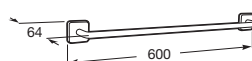

VICTORIA

**Toalheiro de lavatório 600 mm**

PRVP (SEM IVA)

**49,70 €**

DESENHOS TÉCNICOS

**CARACTERÍSTICAS**

Acabamento: Brilho

Adequado para: Lavatório

Forma: Direito

Material: Metal

Tipo de instalação: Mural

## Victoria

Ampla coleção de acessórios com design funcional, intemporal e diversificada, o encaixe perfeito tanto para espaços de banho privados como para espaços públicos.

Além de permitir instalação com parafuso, a coleção Victoria também permite uma fixação alternativa mediante o uso de um adesivo, evitando assim os buracos e garantindo uma alta resistência (exceto para o porta-toalhas e toalheiros elétricos e de aquecimento, com limite de carga estática até 5 kg por elemento).