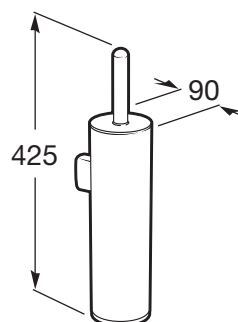

HOTEL'S 2.0

Porta piaçaba de parede

PRVP (SEM IVA)

81,30 €

DESENHOS TÉCNICOS

**CARACTERÍSTICAS**

Acabamento: Brilho

Material: Metal