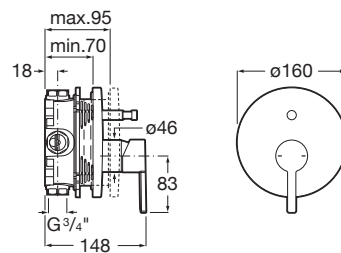

NAIA

Misturadora de encastrar para banho-duche. A completar com a Roca Box ref. A525869403

PRVP (SEM IVA)

159,00 €

DESENHOS TÉCNICOS

CARACTERÍSTICAS

- Acabamento: Cromado
- Lugar de instalação: Banheira, Duche
- Tipo de cartucho: Cerâmico
- Tipo de instalação: Encastrado
- Tipo de torneira: Monocomando