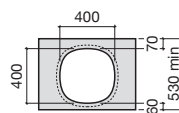

BEYOND

Lavatório de bancada p/ encastrar
FINECERAMIC®

DIMENSÕES

Comprimento 450 mm.

Largura 450 mm.

Altura 120 mm.

PRVP (SEM IVA)

325,00 €

CORES E ACABAMENTOS

00 Branco

CARACTERÍSTICAS

Capacidade da cuba (l): 6,5

Comprimento da cuba (mm): 160

Conjunto de fixações: Não incluído

Largura da cuba (mm): 455

Material: FINECERAMIC®

Orifício para torneiras: 1 Orifício no lado direito

Peso (kg): 6,5

Posição da cuba: Central

Posição da prateleira: Direita

Prateleira integrada

Profundidade da cuba (mm): 455

Sem avisador de nível

Tipo de instalação: De bancada

DESENHOS TÉCNICOS

Trap	K	J	M
Totem	530	610	150
Minimal	530	610	150
Bottle	610	640	150

INCLUI

Esgoto para lavatório ou bidé com tampão fixo aberto de louça Ø 72

50640390C

COMPATÍVEL COM

Móvel base para dois lavatórios de bancada