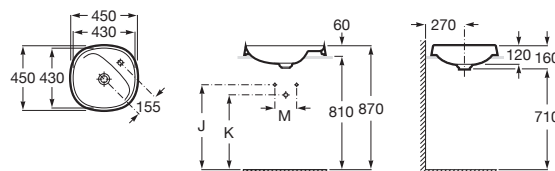

BEYOND

Lavatório de bancada p/ encastrar
FINECERAMIC®

DIMENSÕES

Comprimento 450 mm.

Largura 450 mm.

Altura 120 mm.

PRVP (SEM IVA)

325,00 €

CORES E ACABAMENTOS

00 Branco

CARACTERÍSTICAS

Capacidade da cuba (l): 6,5

Comprimento da cuba (mm): 160

Conjunto de fixações: Não incluído

Largura da cuba (mm): 455

Material: FINECERAMIC®

Orifício para torneiras: 1 Orifício no lado direito

Peso (kg): 6,5

Posição da cuba: Central

Posição da prateleira: Direita

Prateleira integrada

Profundidade da cuba (mm): 455

Sem avisador de nível

Tipo de instalação: De bancada

DESENHOS TÉCNICOS

Trap	K	J	M
Totem	530	610	150
Minimal	530	610	150
Bottle	610	640	150

INCLUI

Esgoto para lavatório ou bidé com tampão fixo aberto de louça Ø 72

50640390C

COMPATÍVEL COM

Móvel base para dois lavatórios de bancada