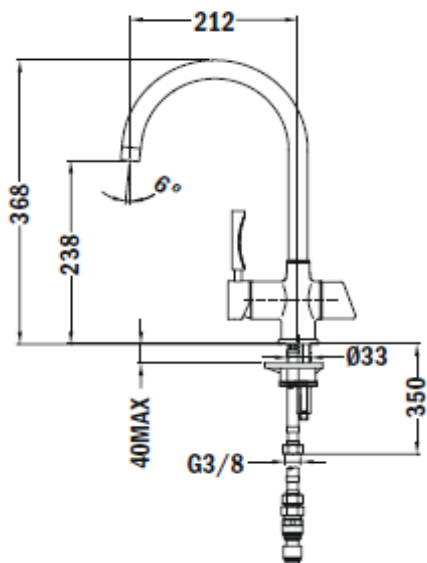

#### Misturadora de cano alto

- Função para água filtrada
- Duas vias de água independentes (água filtrada e não filtrada)
- Cartucho de discos cerâmicos
- Tubos de alimentação flexíveis

FILTRO NÃO INCLUÍDO (OS 200)

### Desenho Técnico