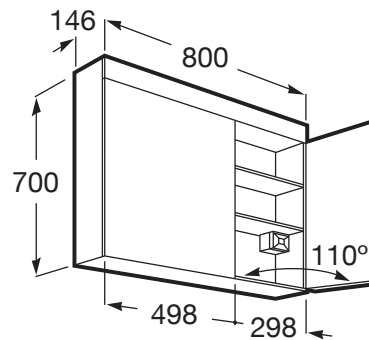

EIDOS

Armário espelho com iluminação integrada

PRVP (SEM IVA)

425,00 €

DESENHOS TÉCNICOS

CARACTERÍSTICAS

Forma: Retangular

Iluminação: Integrado no espelho

Lateral móvel: Esquerdo ou direito

Material: Aglomerado

Material da moldura: Aglomerado

Número de portas: 2

Orientação do espelho: Vertical

Tipo de instalação: Suspenso

Tipo de luz: LED

Tipo de pora: Batente