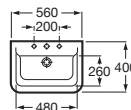

THE GAP ORIGINAL

Lavatório semi-encastado na bancada

DIMENSÕES

Comprimento 560 mm.

Largura 400 mm.

Altura 170 mm.

CORES E ACABAMENTOS

00 Branco

PRVP (SEM IVA)

83,90 €

DESENHOS TÉCNICOS

CARACTERÍSTICAS

Lavatório de porcelana semiencastado na bancada. Não inclui torneira.

Forma: Quadrado

Material: Porcelana

Orifício para torneiras: 1 Orifício insinuado, 1 Orifício, 1 Orifício insinuado

Posição da cuba: Central

Recomendado para espaços públicos

Tipo de instalação: Semi-encastar

COMPATÍVEL COM

Sifão garrafa de 1 1/4" para
lavatório. Tubo de 300

506403110

Válvula para lavatório e bidé
de 1 1/4" com avisador de
nível e tampa automática