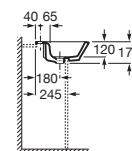

THE GAP ORIGINAL

Lavatório semi-encastado na bancada

DIMENSÕES

Comprimento 560 mm.

Largura 400 mm.

Altura 170 mm.

CORES E ACABAMENTOS

00 Branco

PRVP (SEM IVA)

83,90 €

DESENHOS TÉCNICOS

CARACTERÍSTICAS

Lavatório de porcelana semiencastado na bancada. Não inclui torneira.

Forma: Quadrado

Material: Porcelana

Orifício para torneiras: 1 Orifício insinuado, 1 Orifício, 1 Orifício insinuado

Posição da cuba: Central

Recomendado para espaços públicos

Tipo de instalação: Semi-encastar

COMPATÍVEL COM

Sifão garrafa de 1 1/4" para
lavatório. Tubo de 300

506403110

Válvula para lavatório e bidé
de 1 1/4" com avisador de
nível e tampa automática

505400000

Esgoto de 1 1/4". Válvula
universal. Tampa cromada
de ø 40

505400900

Esgoto de 1 1/4". Válvula
universal. Tampa cromada
de ø 65

505401000

Esgoto de 1 1/4". Válvula
universal. Tampa cerâmica
de ø 65