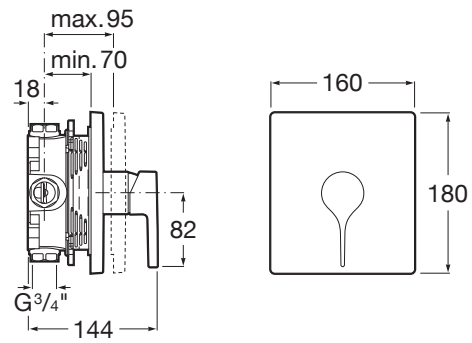

INSIGNIA

Misturadora 1 via de encastrar para banho ou duche. Completar com RocaBox 525869403

PRVP (SEM IVA)

191,00 €

DESENHOS TÉCNICOS

CARACTERÍSTICAS

Acabamento: Cromado

Lugar de instalação: Duche

Tipo de cartucho: Cerâmico

Tipo de instalação: Encastrado

Tipo de torneira: Monocomando

Evershine

SoftTurn®

COMPATÍVEL COM

Rocabox universal

525869403

Insignia

De contornos suaves, extraordinária elegância e personalidade, o seu manípulo lateral estilizado faz a diferença numa solução moderna de torneiras monocomando, ideal para espaços de banho com vocação urbana.