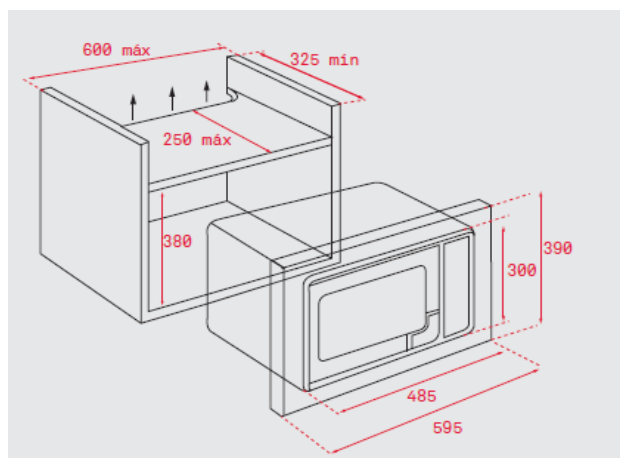

Características

- **Micro-ondas**
- Painel de comandos eletrónico
- Cinco níveis de potência com 800 W de saída de micro-ondas
- Interior em aço inoxidável
- **Prato giratório integrado Ø 24 cm**
- Seletor de tempo e funções eletrónico
- Início rápido 30"
- Temporizador de duração de cozinhado de 0 a 90 minutos
- Descongelação por tempo e peso (5 programas)
- 3 menus de acesso direto
- Memória de cozinhado

Desenho encastre

Cor

Inox

Código

181713

EAN

8421152145586

Dados Técnicos