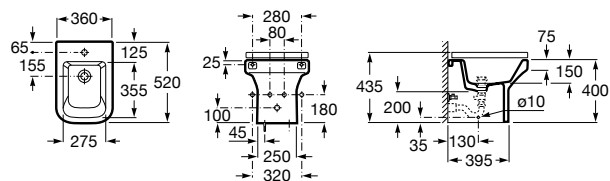

DAMA

Bidé compacto

DIMENSÕES

Comprimento 360 mm.

Largura 520 mm.

Altura 400 mm.

PRVP (SEM IVA)

144,00 €

CORES E ACABAMENTOS

00 Branco

DESENHOS TÉCNICOS

CARACTERÍSTICAS

Bidé compacto encostado à parede sem tampa. Não inclui torneira.

Encostado à parede

Forma: Quadrado

Orifício para torneiras: 1 Orifício