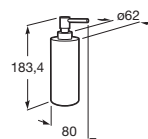

VICTORIA

Doseador de bancada

PRVP (SEM IVA)

70,30 €**DESENHOS TÉCNICOS****CARACTERÍSTICAS**

Acabamento: Brilho

Material: Metal

Tipo de instalação: Sobre o tampo

Victoria

Ampla coleção de acessórios com design funcional, intemporal e diversificada, o encaixe perfeito tanto para espaços de banho privados como para espaços públicos.

Além de permitir instalação com parafuso, a coleção Victoria também permite uma fixação alternativa mediante o uso de um adesivo, evitando assim os buracos e garantindo uma alta resistência (exceto para o porta-toalhas e toalheiros elétricos e de aquecimento, com limite de carga estática até 5 kg por elemento).