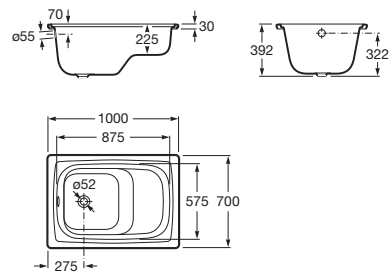

**CONTESA**

**Banheira de aço retangular**

**DIMENSÕES**

Comprimento 1000 mm.

Largura 700 mm.

Altura 390 mm.

**CORES E ACABAMENTOS**

00 Branco

PRVP (SEM IVA)

**129,00 €**

**DESENHOS TÉCNICOS**

**CARACTERÍSTICAS**

Altura interior (mm): 388

Capacidade (l): 73

Capacidade (pessoas): 1

Comprimento interior (mm): 875

Descarga: Não incluído

Estrutura de instalação: Sem estrutura

Forma: Retangular

Isolamento térmico

Largura interior (mm): 575

Ligação de terra

Material: Aço

Tipo de instalação: De pousar