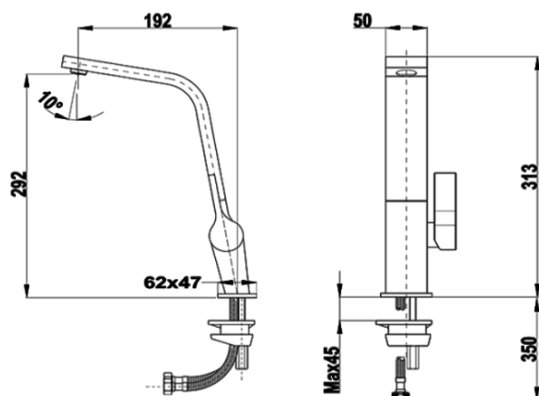

Características gerais

- Monocomando de cano alto giratório
- Filtro anti calcário
- Tubos de alimentação flexíveis
- Superfície resistente ao uso diário

Desenho técnico

Cor

- Cromada

Código

116030004

EAN