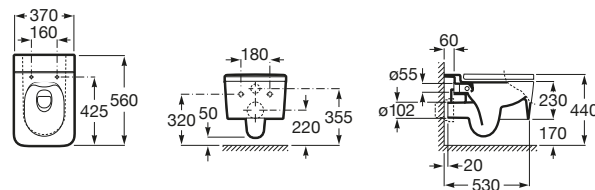

**INSPIRA**

**SQUARE - Sanita suspensa**

**DIMENSÕES**

Comprimento 370 mm.

Largura 560 mm.

Altura 440 mm.

**CORES E ACABAMENTOS**

00 Branco

Conjunto de fixações: Incluído

Forma: Quadrado

Rimless

Sistema de descarga: Arraste

Tipo de arco: Rimless

Tipo de instalação: Suspenso

Tipo de saída: Horizontal

## COMPATÍVEL COM

SQUARE - Assento e tampa  
de queda amortecida para  
sanita em SUPRALIT®

801532..B

Estrutura de encastrar para  
sanita suspensa com  
fluxómetro de descarga  
dupla incorporado

890092100