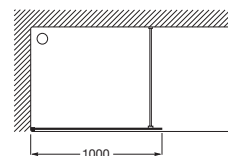

VICTORIA

DF - Painel fixo para base de duche

DIMENSÕES

Comprimento 1000 mm.

Altura 1950 mm.

CORES E ACABAMENTOS

12 Vidro transparente / Perfil prata brilho

PRVP (SEM IVA)

313,00 €

DESENHOS TÉCNICOS

CARACTERÍSTICAS

DF - Painel fixo para base de duche. Vidro transparente e perfil em prata brilho. Compensação de 25 mm.

Adequado para: Base de duche

Comprimento máximo da instalação (mm): 1005

Comprimento mínimo da instalação (mm): 980

Espessura do vidro (mm): 6

Tipo de portas: Painel fixo

Victoria

Uma coleção de divisórias para duche com portas deslizantes baseada em linhas puras e simples. Com acabamento em vidro temperado transparente (6 mm de espessura) e perfis em prata brilho.