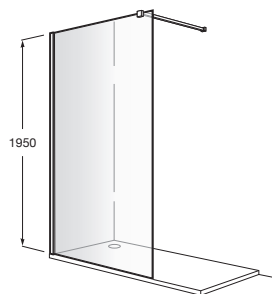

VICTORIA

DF - Painel fixo para base de duche

DIMENSÕES

Comprimento 1000 mm.

Altura 1950 mm.

CORES E ACABAMENTOS

12 Vidro transparente / Perfil prata brilho

PRVP (SEM IVA)

313,00 €

DESENHOS TÉCNICOS

CARACTERÍSTICAS

DF - Painel fixo para base de duche. Vidro transparente e perfil em prata brilho. Compensação de 25 mm.

Adequado para: Base de duche

Comprimento máximo da instalação (mm): 1005

Comprimento mínimo da instalação (mm): 980

Espessura do vidro (mm): 6

Tipo de portas: Painel fixo

Victoria

Uma coleção de divisórias para duche com portas deslizantes baseada em linhas puras e simples. Com acabamento em vidro temperado transparente (6 mm de espessura) e perfis em prata brilho.