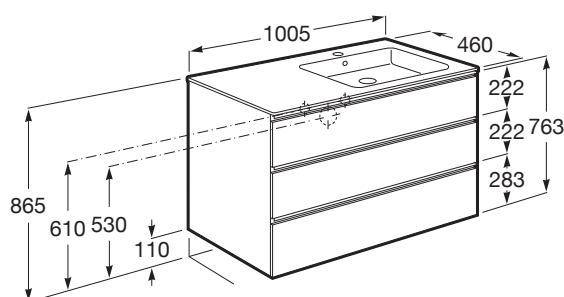

THE GAP

Unik, móvel de três gavetas e lavatório direita

DIMENSÕES

Comprimento 1005 mm.

Largura 460 mm.

Altura 763 mm.

CORES E ACABAMENTOS

402 Carvalho escuro citadino

PRVP (SEM IVA)

503,00 €

DESENHOS TÉCNICOS

CARACTERÍSTICAS

Instalação da torneira: No lavatório

Lavatório / Orifícios para torneira: 1 Orifício no centro

Lavatório / Posição da prateleira: Direita

Lavatório / Prateleira integrada

Material / Lavatório: Porcelana

Material / Móvel base: Aglomerado

Medidas / Lavatório e móvel / Altura (mm): 763

Medidas / Lavatório e móvel / Comprimento (mm): 1005

Medidas / Lavatório e móvel / Largura (mm): 460