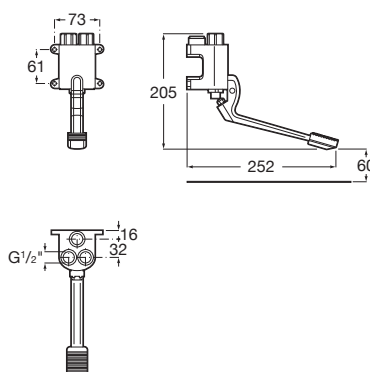

INSTANT

**FOOT - Misturadora progressiva de pedal.
Instalação à parede. Acionamento com o pé**

PRVP (SEM IVA)

227,00 €

DESENHOS TÉCNICOS

CARACTERÍSTICAS

Acabamento: Cromado

Botão de abertura

Caudal (l/min a 3 bares): 18

Controlo da temperatura: Misturador mecânico

Funciona com pressão baixa (inferior a 1 bar)

Ligação de água: 1/2"

Lugar de instalação: Lava-louça, Lava-roupa, Lavatório

Pressão máxima contínua de funcionamento KPa: 500

Pressão mínima contínua de funcionamento KPa: 100

Tipo de instalação: Mural

Tipo de torneira: Misturador

Tipo de torneira: Tecnologia temporizada