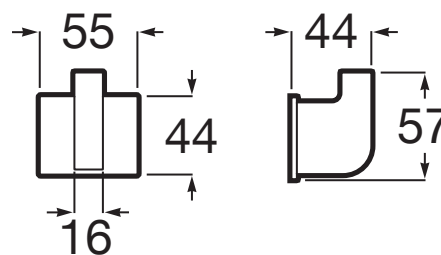

RECORD

Cabide (possibilidade de instalar com parafuso ou adesivo)

PRVP (SEM IVA)

21,30 €

DESENHOS TÉCNICOS

CARACTERÍSTICAS

Material: Metal

O peso máximo suportado: 5

Tipo de instalação: Mural

Record

Linhas elegantes e acabamento cromado para uma coleção de acessórios que dão charme a qualquer espaço de banho.