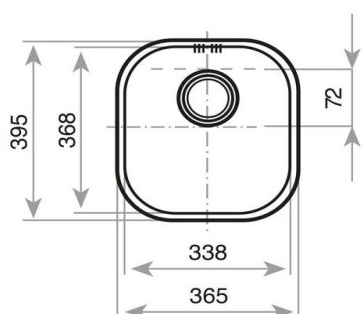

Características

Lava-louças para instalação sob tampo

- Lava-louças de uma bacia
- Aço inoxidável 18/10
- Válvula de 3 ½ "
- Embelezador do sistema anti inundação
- Acessórios de fixação
- Profundidade da bacia: 155 mm
- Móveis de 45 cm

Desenho Técnico

Cor	Código	EAN
Inox	060247	8421152024102

Acessórios recomendados

Doseador de detergente (1)	opcional	Código 40199321
----------------------------	----------	-----------------

1