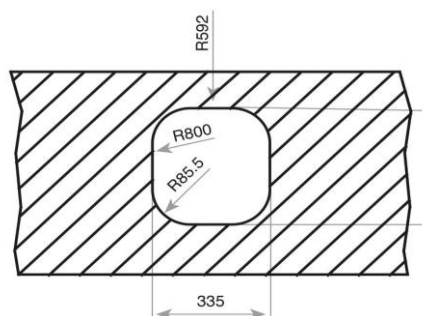

Características

Lava-louças para instalação sob tampo

- Lava-louças de uma bacia
- Aço inoxidável 18/10
- Válvula de 3 ½ "
- Embelezador do sistema anti inundação
- Acessórios de fixação
- Profundidade da bacia: 155 mm
- Móveis de 45 cm

Desenho Técnico

Cor	Código	EAN
Inox	060247	8421152024102

Acessórios recomendados

Doseador de detergente (1)	opcional	Código 40199321
----------------------------	----------	-----------------

1