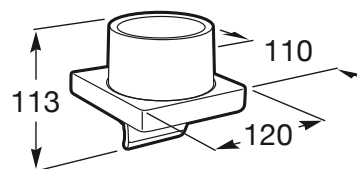

TEMPO**Doseador de parede**

DIMENSÕES

Comprimento 120 mm.

Largura 110 mm.

Altura 113 mm.

CORES E ACABAMENTOS

01 Cromado

PRVP (SEM IVA)

79,30 €**DESENHOS TÉCNICOS****CARACTERÍSTICAS**

Material: Metal, Vidro

Tipo de instalação: Mural

Tempo

Coleção completa de acessórios de design minimalista, ideal para espaços de banho urbanos, elegantes e modernos. Os acabamentos desta coleção destacam-se pela sua grande durabilidade, graças ao seu cromado brilhante anticorrosivo e altamente resistente. Inclui um kit de montagem para uma instalação fácil, rápida e cómoda, com parafusos.