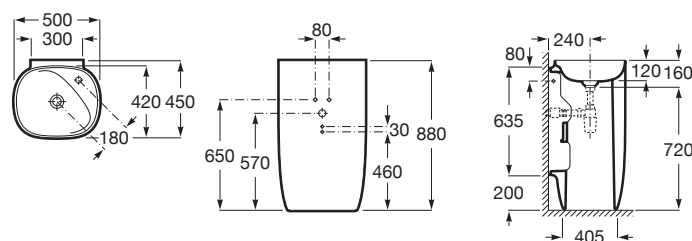

**BEYOND**

**Lavatório autoportante totem FINECERAMIC®**

**DIMENSÕES**

Comprimento 500 mm.

Largura 450 mm.

Altura 880 mm.

**CORES E ACABAMENTOS**

00 Branco

PRVP (SEM IVA)

**1486,00 €**

**DESENHOS TÉCNICOS**

**CARACTERÍSTICAS**

Capacidade da cuba (l): 8,3

Comprimento da cuba (mm): 880

Conjunto de fixações: Incluído

Largura da cuba (mm): 500

Material: FINECERAMIC®

Orifício para torneiras: 1 Orifício no lado direito

Peso (kg): 54

Posição da cuba: Central

Posição da prateleira: Direita

Prateleira integrada

Profundidade da cuba (mm): 450

Sem avisador de nível

Tipo de instalação: De pé

**INCLUI**

Esgoto para lavatório ou  
bidé com tampão fixo aberto  
de louça Ø 72

50640390C

**COMPATÍVEL COM**

Esgoto para lavatório ou  
bidé com tampão fixo aberto  
cromado

506403900