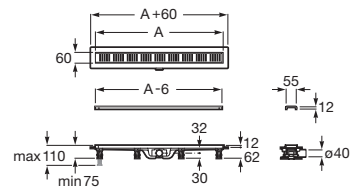

IN-DRAIN

IN-DRAIN BASIC - Jogo de descarga com placa embelezadora

PRVP (SEM IVA)

234,00 €

DESENHOS TÉCNICOS

CARACTERÍSTICAS

Placa de descarga incluída

A+60	A	A-6
710	650	644
810	750	744
910	850	844
1010	950	944