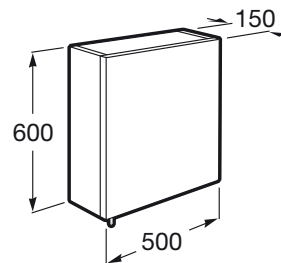

LUNA

Armário espelho

DIMENSÕES

Comprimento 500 mm.

Largura 150 mm.

Altura 600 mm.

CORES E ACABAMENTOS

153 Cinzento antracite

PRVP (SEM IVA)

188,00 €

DESENHOS TÉCNICOS

CARACTERÍSTICAS

Estantes de altura regulável

Estantes interiores: 2

Forma: Retangular

Móvel reversível