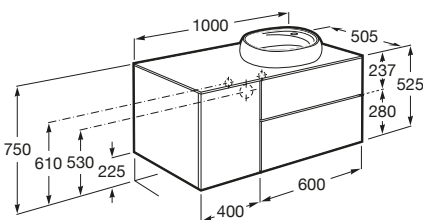

BEYOND

Móvel base para lavatório de pousar à direita

DIMENSÕES

Comprimento 1000 mm.

Largura 505 mm.

Altura 525 mm.

CORES E ACABAMENTOS

402 Carvalho escuro
citadino

PRVP (SEM IVA)

1338,00 €

DESENHOS TÉCNICOS

CARACTERÍSTICAS

Combinação de portas e gavetas: 1 Porta e 2 Gavetas

Estrutura do móvel: Combinação de portas e gavetas

Material: Aglomerado

Modular

Posição da torneira: No lavatório

Posição do lavatório: Direita

Sistema de abertura e encerramento: Pressionar para abrir

Tipo de instalação: Suspenso

Tipo de lavatório: Sobre o tampo

COMPATÍVEL COM

Lavatório de bancada
FINECERAMIC®