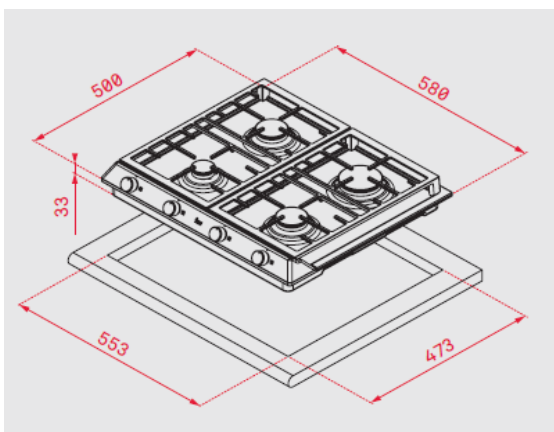

#### Placa a gás

- Comandos frontais metalizados incorporados com frente em cor preto
- 4 queimadores de gás (auxiliar 1,00 kW + 2 semirrápidos 1,75 kW + rápido 2,80 kW + duplo anel 4,00 kW)
- **Queimadores de alta eficiência**
- Segurança por termopar integrada no queimador
- Acendedor elétrico integrado no queimador com acionamento em cada comando
- Grelhas de fundição de ampla superfície

### Desenho encastre

Cor	Código	EAN
Inox-Gás Butano	40212010	8421152144688
Inox-Gás Natural	40212210	8421152144695

### Dados Técnicos

Potência nominal máx. elétrica (kW)	0,6
Potência máxima gás (kW)	9,55
Indicadores de calor residual	-
Segurança por termopar	Sim
Eficiência total da placa, %	57,3