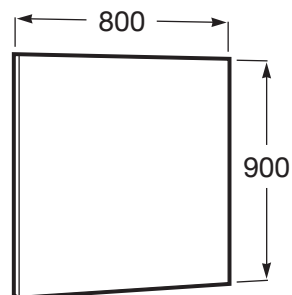

LUNA

Espelho

PRVP (SEM IVA)

126,00 €**DESENHOS TÉCNICOS****CARACTERÍSTICAS**

Espelho retangular.

Forma: Retangular

Orientação do espelho: Vertical

Tipo de instalação: Suspenso