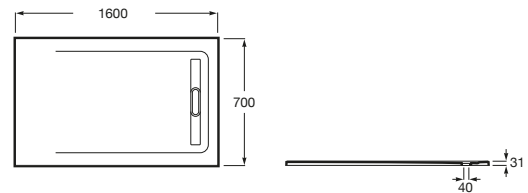

AQUOS

Base de duche extraplana em STONEX®

DIMENSÕES

Comprimento 1600 mm.

Largura 700 mm.

Altura 31 mm.

CORES E ACABAMENTOS

10 Branco

PRVP (SEM IVA)

431,00 €

DESENHOS TÉCNICOS

CARACTERÍSTICAS

Descarga incluída

Forma: Retangular

Material: STONEX®

Profundidade: Ultra plana (menos de 45 mm)