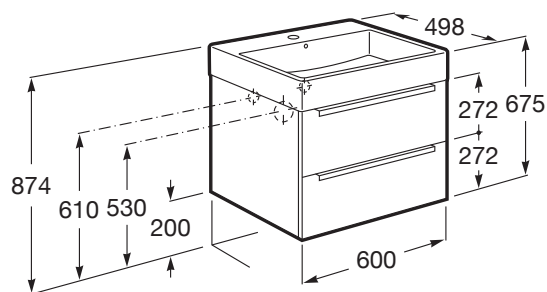

INSPIRA

Unik (móvel e lavatório)

DIMENSÕES

Comprimento 600 mm.

Largura 498 mm.

Altura 674 mm.

CORES E ACABAMENTOS

402 Carvalho escuro
citadino

PRVP (SEM IVA)

927,00 €

DESENHOS TÉCNICOS

CARACTERÍSTICAS

Conjunto de móvel base e lavatório para móvel. Sifão poupa-espaço incluído. Não inclui pés nem torneira.

Instalação da torneira: No lavatório

Lavatório / Orifícios para torneira: 1 Orifício no centro