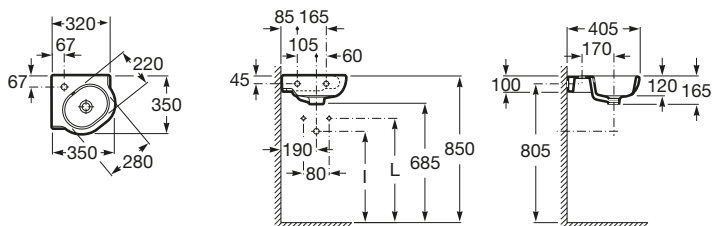

MERIDIAN

Lavatório suspenso

DIMENSÕES

Comprimento 350 mm.

Largura 350 mm.

Altura 165 mm.

PRVP (SEM IVA)

84,10 €

CORES E ACABAMENTOS

00 Branco

CARACTERÍSTICAS

Lavatório de porcelana suspenso. Não inclui torneira.

Conjunto de fixações: Incluído

Lava-mãos

Lavatório angular

Material: Porcelana

Orifício para torneiras: 1 Orifício no centro

Posição da cuba: Central

Tipo de instalação: Suspenso

DESENHOS TÉCNICOS

COMPATÍVEL COM

Sifão garrafa de 1 1/4" para
lavatório. Tubo de 300

506403110

Válvula para lavatório e bidé
de 1 1/4" com avisador de
nível e tampa automática

505400000

Esgoto de 1 1/4". Válvula
universal. Tampa cromada
de ø 40

505400900

Esgoto de 1 1/4". Válvula
universal. Tampa cromada
de ø 65

505401000

Esgoto de 1 1/4". Válvula
universal. Tampa cerâmica
de ø 65