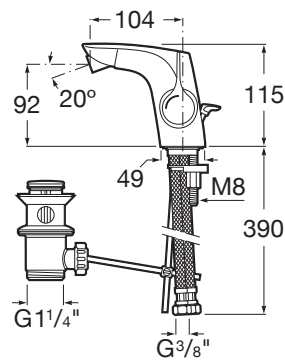

INSIGNIA

Misturadora bidé com valvula descarga automatica, Cold Start

PRVP (SEM IVA)

356,00 €

DESENHOS TÉCNICOS

CARACTERÍSTICAS

- Abertura frontal em água fria
- Acabamento: Cromado
- Descarga automática
- Ligações de alimentação flexíveis incluídas
- Limitador de caudal
- Lugar de instalação: Bidé
- Poupança de água e energia
- Tipo de cartucho: Cerâmico
- Tipo de descarga: Descarga automática
- Tipo de instalação: De bancada
- Tipo de torneira: Monocomando

Evershine

SoftTurn®

Insignia

De contornos suaves, extraordinária elegância e personalidade, o seu manípulo lateral estilizado faz a diferença numa solução moderna de torneiras monocomando, ideal para espaços de banho com vocação urbana.