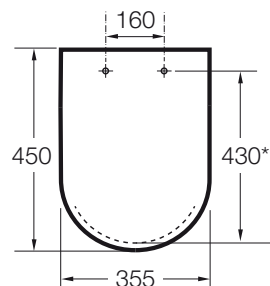

DAMA**Assento e tampa lacados**

PRVP (SEM IVA)

60,90 €**DESENHOS TÉCNICOS****CARACTERÍSTICAS**

Tampa e assento para sanita.

Adequado para: Sanita

Forma: Quadrada

Material anti-bacteriano

Material das dobradiças: Cromado

347787..0

Dama

Design, funcionalidade e ampliação da gama. Esta coleção de linhas neutras e puras, oferece uma ampla variedade de medidas. A combinação de produtos da coleção tem como resultado uma enorme versatilidade que oferece resultados surpreendentes em todo o tipo de espaços de banho.