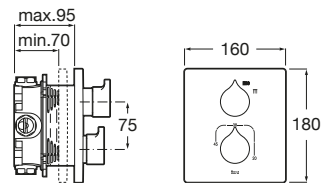

Tipo de cartucho: Termostático

Tipo de instalação: Encastrado

Tipo de torneira: Termostático

Evershine

Quick reaction ®

Security 38° ®

COMPATÍVEL COM

Rocabox universal