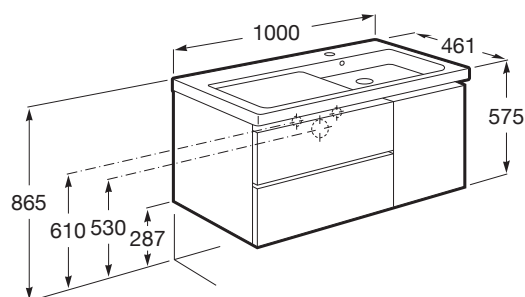

DOMI

Unik (móvel base com duas gavetas, uma porta e lavatório à direita)

DIMENSÕES

Comprimento 1000 mm.

Largura 461 mm.

Altura 578 mm.

CORES E ACABAMENTOS

447 Cinzeno Antracite

PRVP (SEM IVA)

475,00 €

DESENHOS TÉCNICOS

CARACTERÍSTICAS

Instalação da torneira: No lavatório

Lavatório / Orifícios para torneira: 1 Orifício no lado esquerdo

Lavatório / Posição da prateleira: Esquerda

Lavatório / Prateleira integrada

Material / Lavatório: Porcelana

Material / Móvel base: Aglomerado

Medidas / Lavatório e móvel / Altura (mm): 575

Medidas / Lavatório e móvel / Comprimento (mm): 1000

Medidas / Lavatório e móvel / Largura (mm): 461