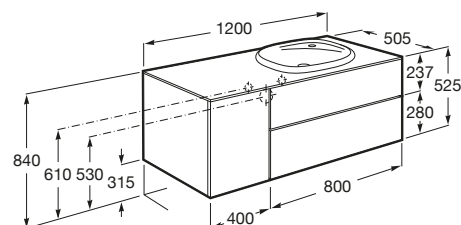

**BEYOND**

**Móvel base para lavatório de encastrar à direita**

**DIMENSÕES**

Comprimento 1200 mm.

Largura 505 mm.

Altura 525 mm.

**CORES E ACABAMENTOS**

402 Carvalho escuro  
citadino

PRVP (SEM IVA)

**1405,00 €**

**DESENHOS TÉCNICOS**

**CARACTERÍSTICAS**

Combinação de portas e gavetas: 1 Porta e 2 Gavetas

Estrutura do móvel: Combinação de portas e gavetas

Material: Aglomerado

Modular

Posição da torneira: No lavatório

Posição do lavatório: Direita

Sistema de abertura e encerramento: Pressionar para abrir

Tipo de instalação: Suspenso

Tipo de lavatório: Sobre o tampo

**COMPATÍVEL COM**

Lavatório de bancada p/  
encastrar FINECERAMIC®