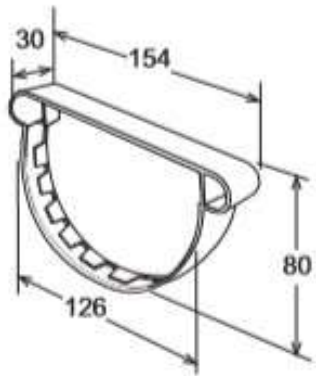

4. TAMPA

Cor Branco REF. 113658

Cor Alumínio REF. 113744