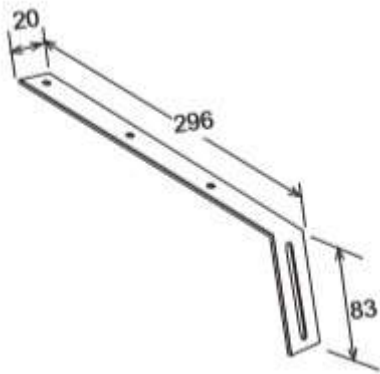

Pormenores do Canal PVC e acessórios do modelo 125 na cor branco e alumínio

1. CANAL

Cor Branco REF. 113736

Cor Alumínio REF. 113741

2. UNIÃO

Cor Branco REF. 113737

Cor Alumínio REF. 113741

3. DESCIDA CENTRAL

Cor Branco REF. 113738

Cor Alumínio REF. 113743

4. TAMPA

Cor Branco REF. 113658

Cor Alumínio REF. 113744

5. TAMPA DA DESCIDA

Cor Branco REF. 113659

Cor Alumínio REF. 113745

6. ÂNGULO

Cor Branco REF. 113660

Cor Alumínio REF. 113746

7. GANCHO METÁLICO

REF. 113679

8. GANCHO

Cor Branco REF. 113680

Cor Alumínio REF. 113747