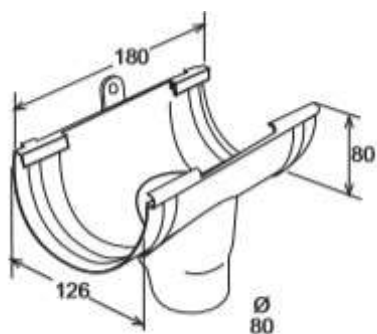

Pormenores do Canal PVC e acessórios do modelo 125 na cor branco e alumínio

1. CANAL

Cor Branco REF. 113736

Cor Alumínio REF. 113741

2. UNIÃO

Cor Branco REF. 113737

Cor Alumínio REF. 113741

3. DESCIDA CENTRAL