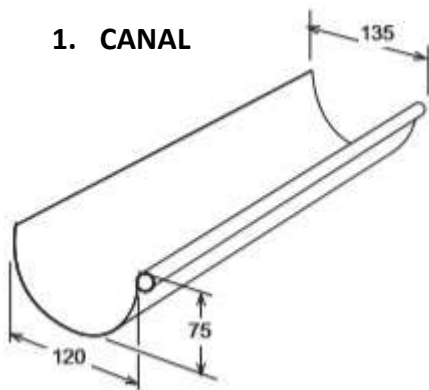

Pormenores do Canal PVC e acessórios do modelo 125 na cor branco e alumínio

1. CANAL

Cor Branco REF. 113736

Cor Alumínio REF. 113741

2. UNIÃO

Cor Branco REF. 113737

Cor Alumínio REF. 113741

3. DESCIDA CENTRAL

Cor Branco REF. 113738

Cor Alumínio REF. 113743

4. TAMPA

Cor Branco REF. 113658

Cor Alumínio REF. 113744

5. TAMPA DA DESCIDA

Cor Branco REF. 113659

Cor Alumínio REF. 113745