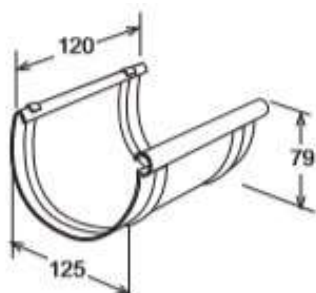

Pormenores do Canal PVC e acessórios do modelo 125 na cor branco e alumínio

1. CANAL

Cor Branco REF. 113736

Cor Alumínio REF. 113741

2. UNIÃO

Cor Branco REF. 113737

Cor Alumínio REF. 113741

3. DESCIDA CENTRAL