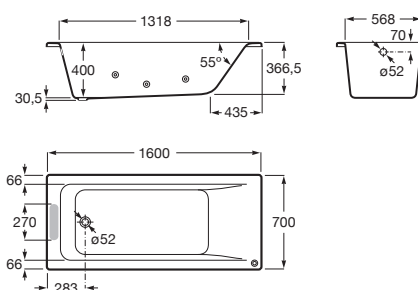

EASY

Banheira acrílica rectangular com hidromassagem Basic

DIMENSÕES

Comprimento 1600 mm.

Largura 700 mm.

CORES E ACABAMENTOS

00 Branco

PRVP (SEM IVA)

1006,00 €

DESENHOS TÉCNICOS

CARACTERÍSTICAS

Altura interior (mm): 390

Capacidade (l): 167

Capacidade (pessoas): 1

Comprimento interior (mm): 1065

Descarga: Não incluído

Diâmetro de descarga (mm): 52

Estrutura de instalação: Com pés

Forma: Retangular

Injetores de água: 4

Largura interior (mm): 568

Material: Acrílico

Sistema de hidromassagem: Basic

Tipo de instalação: De pousar