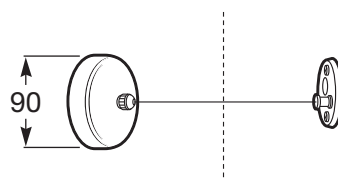

Anti-vandalismo