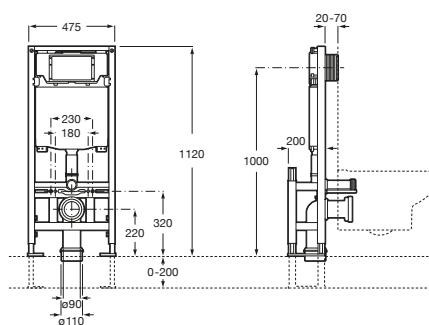

### CARACTERÍSTICAS

Adequado para: Sanita suspensa

Conexão da curva: DN100 (110 mm, DN90 (90 mm))

Intervalo de pressão dinâmica: 0,1 - 10 Bar

Localização de entrada de água: Superior

Posição da placa de acionamento: Frontal

Predefinição do tipo de descarga: Descarga dupla 3/6 litros

Profundidade do tanque (mm): 80

Profundidade mínima de fixação (mm): 220